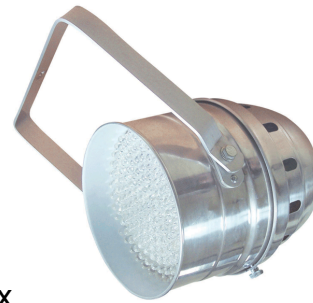

inkl. MWst. 80€

Rednerpult  
Acrylglas mit Aluminiumprofilen  
Höhe 117 cm,  
schräge Auflage 56 cm x 40 cm

**Standmikrofon Schwanenhals Option Konferenz Sets**

inkl. MWst. 40€

**Sennheiser ME 36**  
Schwanenhalsmikrofon für Rednerpult inkl.  
Tellerstativ in Basalt

**Konferenz Licht Set klein**

inkl. MWSt. 30€

2x Stufenlinsenscheinwerfer auf Stativ  
zum ausleuchten des Redners, inkl.  
Kabel

2x

**Konferenz Stimmungslicht Set**

inkl. MWSt. 60€

Vorwiegender Einsatz als indirekte Beleuchtung  
an Portalen, Bäumen, Wänden und als  
Backlights auf kleinen Bühnen.

- 8x Par 64 Floor LED Scheinwerfer auf  
Bodenplatte
- komplett mit Verkabelung

8x

**Kleingedrucktes:**

Mit Erscheinen dieser Preisliste verlieren alle vorhergehenden Preislisten ihre Gültigkeit. Irrtümer und Preisänderungen ohne vorherige Ankündigung vorbehalten. Stand: 21.11.12