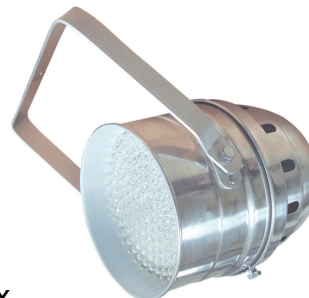

Licht-Sets

Party Licht Set

inkl. MWst. 30€

Damit fängt die Party an: Ein Lichteffect und zwei farbige Spots für indirekte Beleuchtung.

- 1x **Lichteffect** mit Lichtstativ
z.B. Martin Mania EF3
- 2x **Par 64 Floor LED** Scheinwerfer
- komplett mit Verkabelung

Parbar 56 Licht Set

inkl. MWst. 60€

Für Party oder kleines Konzert:

- 2x **Parbar mit 4x Par 56** Scheinwerfern
- **Dimmer** im Steuergerät
- **Lichtsteuerung** 4 Kanal, versch. Lauflichter, Sound to Light
- komplett mit Stativ, Verkabelung und Farbfilterfolien

Stimmungslicht Set

inkl. MWst. 60€

Vorwiegender Einsatz als indirekte Beleuchtung an Portalen, Bäumen, Wänden und als Backlights auf kleinen Bühnen.

- 8x **Par 64 Floor LED** Scheinwerfer auf Bodenplatte
- komplett mit Verkabelung